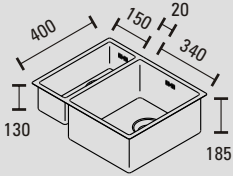

BINGARA 3415 | 1534

Afm. inwendig [mm]