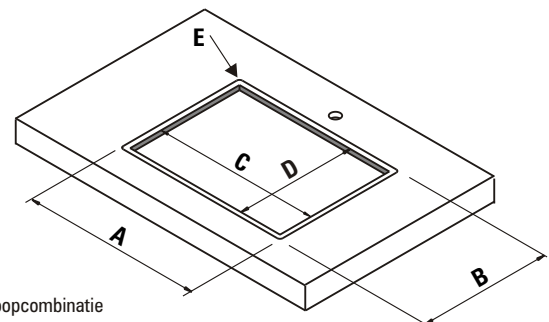

Vlak inbouw maatvoering

BINGARA

BIN1534vi

BIN3415vi

Inwendig [mm]	AxBxdiepte [mm] Flens uitsparing	CxD [mm] Uitsparing	E radius [mm] Flens
BIN1534vi 150/340x400x185	551x441x1 + lijmdukte	522x412	10,5
BIN3415vi 340/150x400x185	551x441x1 + lijmdukte	522x412	10,5