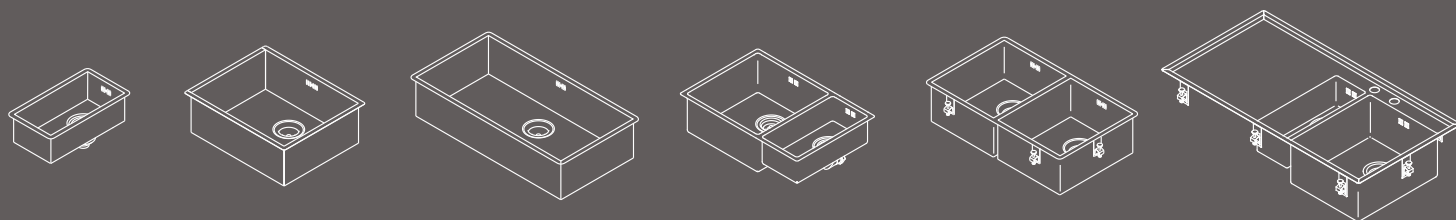

PRO SOLO

handelsnaam van ABK InnoVent

Produktnoviteit