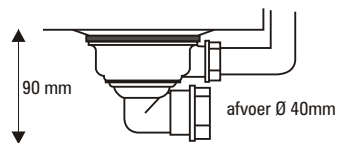

## Omschrijving

*BxDxH[cm]*

### Vlak inbouw

BIN1534vi

BINGARA radius 10mm | 1½ spoelbak 55x44x19cm

985,-

BIN3415vi

Gespiegelde combinatie

985,-

**Nieuw!**

### Onderbouw maatvoering

Inwendig [mm]	Uitwendig [mm]	AxB [mm] Uitsparing	C radius [mm]
BIN1534 150/340x400x185	550x440x190	506x396	10
BIN3415 340/150x400x185	550x440x190	506x396	10