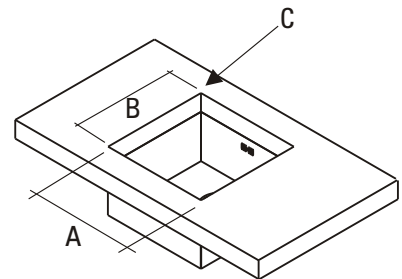

## Omschrijving

*BxDxH[cm]*

### Vlak inbouw

BIN1534vi

BINGARA radius 10mm | 1½ spoelbak 55x44x19cm

985,-

BIN3415vi

Gespiegelde combinatie

985,-

**Nieuw!**

### Onderbouw maatvoering

Inwendig [mm]	Uitwendig [mm]	AxB [mm] Uitsparing	C radius [mm]
BIN1534 150/340x400x185	550x440x190	506x396	10
BIN3415 340/150x400x185	550x440x190	506x396	10