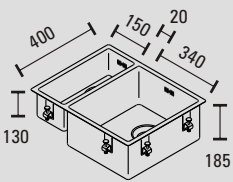

BINGARA 3415 | 1534

Afm. inwendig [mm]