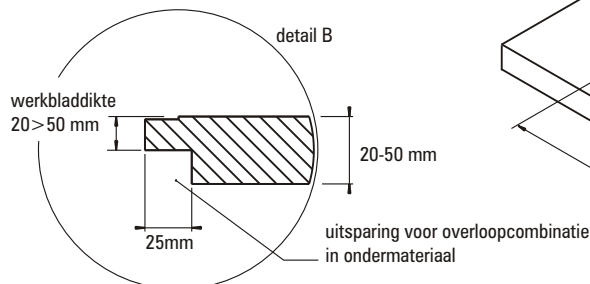

Vlak inbouw maatvoering

BINGARA

BIN1534vi

BIN3415vi

Inwendig [mm]	AxBxdiepte [mm] Flens uitsparing	CxD [mm] Uitsparing	E radius [mm] Flens
BIN1534vi 150/340x400x185	551x441x1 + lijmdukte	522x412	10,5
BIN3415vi 340/150x400x185	551x441x1 + lijmdukte	522x412	10,5