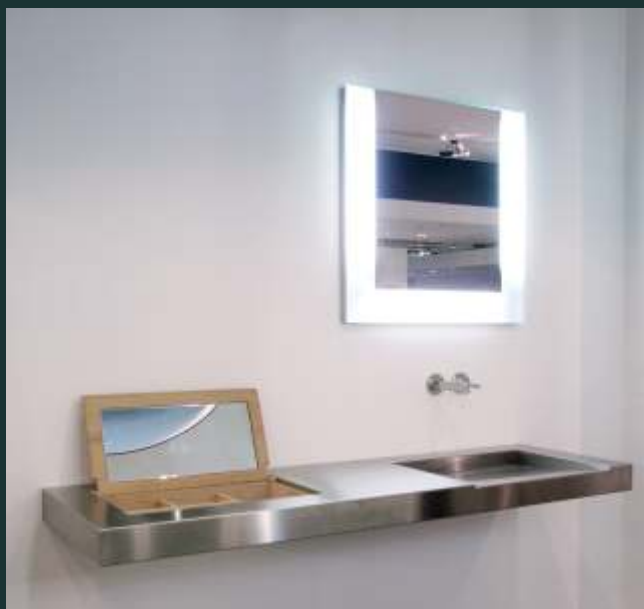

Maatwerk | RVS omkadering met LED verlichting, wijnrekken en glasplateaus. RVS werkblad met maatwerk speelbak en vierkante plug. Kookeiland met i-Cooking in composiet en downdraft.

Maatwerkopstelling met 4mm RVS nis in wandkast. HiMacs kookeiland met 4mm RVS werkblad, maatwerk speelbak en ingelaste 4 in lijn kookplaat voorzien van massief RVS sierroosters. | rechts: MALLAWA concept, werkblad met i-Cooking BINGARA speelbak en zwevend bargedeelte, lengte 685cm. 4mm RVS barkrukken. Andere zijde zwevend toegepast orbitaal geslepen tafelgedeelte met RVS zitelementen. Kastenwand met print en speciale kastenwangen die de kasten omarmen.

In de sanitairpresentatie waren nieuw conceptlijnen te zien met 4mm massief RVS gecombineerd met HiMacs, alsook doorontwikkelingen op bestaande concepten als BUNDILLA met nieuwe spiegeloplossingen. | foto onder: speciaal voor toepassing in een slaapkamer is het BUNDILLA concept met geïntegreerde beautycase. het ingelaste sifon staat garant voor een uit het zicht geplaatste afvoer.

Waszuil | RVS 4mm wastafel met geïntegreerde handdoekstang. Ideaal te combineren met elke gewenste zuil, in hout, HiMacs [getoond] of natuursteen. | 4mm concept in meest minimalistische uitvoering. Het 4mm RVS heeft een ingelast waterslot, waarbij de afvoer gelijk in de muur verdwijnt. De HiMacs opstanden vormen de wasbak randen. Bijpassende spiegel met LED verlichting.